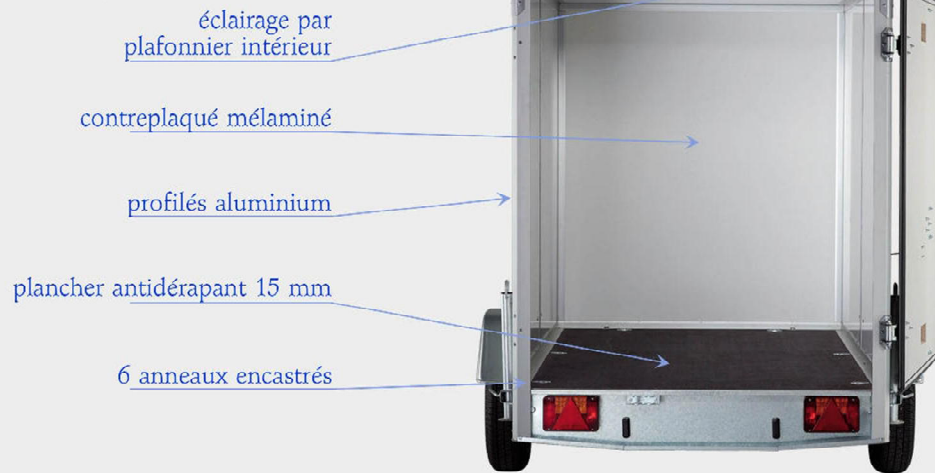

Les Fourgons

Les Points Forts

homologation CE

Fourgon 32960

Pour les caractéristiques par modèle, se reporter au tableau ci-contre

Les Équipements

Roue de secours et support

Rail / Anneau(x) d'arrimage

1 Rail

2 Rails

3 Rails

Les Modèles

Fourgon 32930

Fourgon 32970

Fourgon 32920

NOUVEAU

NOUVEAU

Caractéristiques	32920	32930	32970	32960	32950
P T A C (kg)	750/650/600/500	750	750	1300/1200/1100/1000	2000/1700/1500
Masse à vide mini (kg)	367	400	465	490	630
Dimensions intérieures LxlxH (cm)	220 x 135 x 153	220 x 135 x 153	260 x 142 x 162	260 x 142 x 162	300 x 150 x 178
Passage de porte(s) lxH (cm)	125 x 147	125 x 147	132 x 156	132 x 156	140 x 172
Roues	155/70R13	155R13	155R13	165R13C	155R13C
Résistance essieu(x) (kg)	1 x 750	1 x 750	1 x 750	1 x 1300	2 x 1100
Hauteur plancher / sol (cm)	51	51	52	52	52
Roue jockey	Ø48	Ø48	Ø48	Ø60	Ø60
Freinage à inertie		oui	oui	oui	oui
Options	Roue de secours avec support Rails d'arrimage - Anneau(x) d'arrimage pour rail				